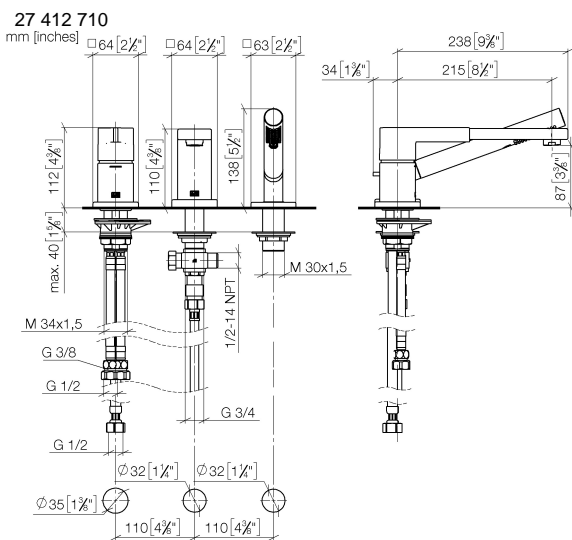

**LULU Gruppo vasca tre fori con miscelatore monocomando per montaggio
bordo vasca - Cromato**

LULU

27 412 710

- Bocca: getto circolare con aria
- portata max 26,4 l/min a una pressione idraulica di 3 bar
- Doccetta: COMPACT RAIN, portata max. 6,8 l/min (a 3 bar)
- Gruppo doccetta con flessibile con sistema anticalcare
- deviatore automatico vasca/doccia
- altezza rubinetteria 110 mm
- altezza fino al rompigitto 84 mm
- sporgenza 215 mm
- diametro foro rubinetteria 32 mm
- diametro foro miscelatore monocomando 35 mm
- Diametro foro gruppo doccetta con flessibile 32 mm
- rosetta per bocca 63 x 63mm
- Rosetta per gruppo doccetta con flessibile 63 x 63mm
- Rosetta per miscelatore monocomando 52 x 52mm
- Flessibile doccetta in metallo 1750mm con protezione antitorsione integrata

Sistema di sicurezza antiriflusso.

	Cromato	27 412 710-00
	Platinato spazzolato	27 412 710-06

Prodotti complementari

Sistema di montaggio Perfecto - 12 614 970 90

Prodotti complementari

**Rosette decorative per sistema
Perfecto - Cromato** 12 801 970-00
• 1 paio

Diagramma di portata

Certificati

Belgaqua_19_80_27. IAPMO_4976 (2). LGA_29731.

Belgaqua_24-008-
27_4.

27 412 710

Elenco delle parti di ricambio

N.	Codice articolo	Denominazione	Quantità necessaria	Tempo di produzione
1	29 300 710-00	LULU Miscelatore monocomando vasca per montaggio bordo vasca - Cromato	1	-
Il pezzo di ricambio non può più essere ordinato, si prega di ordinare l'articolo sostitutivo				
2	13 512 710-00	bocca di erogazione	1	60
3	27 702 710-00	LULU Gruppo doccetta con flessibile per montaggio bordo vasca - Cromato	1	-
Il pezzo di ricambio non può più essere ordinato, si prega di ordinare l'articolo sostitutivo				
4	04 21 02 006 00 92	calotta	1	2
5	90 24 03 168 00 90	ugello	1	2
6	12 502 970 90	Tubo flessibile di mandata 1/2" x 1/2" x 400 mm -	1	2