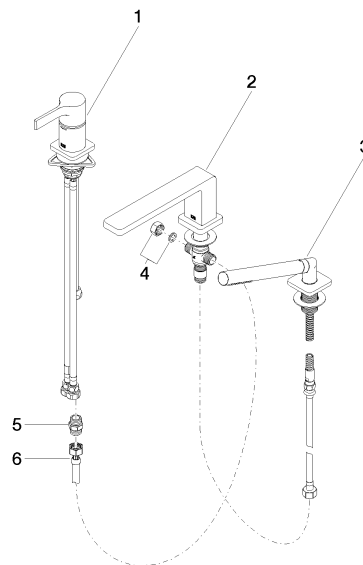

**LULU Gruppo vasca tre fori con miscelatore monocomando per montaggio
bordo vasca - Cromato**

LULU

27 412 710

- Bocca: getto circolare con aria
- portata max 26,4 l/min a una pressione idraulica di 3 bar
- Doccetta: COMPACT RAIN, portata max. 6,8 l/min (a 3 bar)
- Gruppo doccetta con flessibile con sistema anticalcare
- deviatore automatico vasca/doccia
- altezza rubinetteria 110 mm
- altezza fino al rompigitto 84 mm
- sporgenza 215 mm
- diametro foro rubinetteria 32 mm
- diametro foro miscelatore monocomando 35 mm
- Diametro foro gruppo doccetta con flessibile 32 mm
- rosetta per bocca 63 x 63mm
- Rosetta per gruppo doccetta con flessibile 63 x 63mm
- Rosetta per miscelatore monocomando 52 x 52mm
- Flessibile doccetta in metallo 1750mm con protezione antitorsione integrata

Sistema di sicurezza antiriflusso.

	Cromato	27 412 710-00
	Platinato spazzolato	27 412 710-06

Prodotti complementari

Sistema di montaggio Perfecto - 12 614 970 90

Prodotti complementari

**Rosette decorative per sistema
Perfecto - Cromato** 12 801 970-00
• 1 paio

Diagramma di portata

Certificati

Belgaqua_19_80_27. IAPMO_4976 (2). LGA_29731.

Belgaqua_24-008-
27_4.

27 412 710

Elenco delle parti di ricambio

N.	Codice articolo	Denominazione	Quantità necessaria	Tempo di produzione
1	29 300 710-00	LULU Miscelatore monocomando vasca per montaggio bordo vasca - Cromato	1	-
Il pezzo di ricambio non può più essere ordinato, si prega di ordinare l'articolo sostitutivo				
2	13 512 710-00	bocca di erogazione	1	60
3	27 702 710-00	LULU Gruppo doccetta con flessibile per montaggio bordo vasca - Cromato	1	-
Il pezzo di ricambio non può più essere ordinato, si prega di ordinare l'articolo sostitutivo				
4	04 21 02 006 00 92	calotta	1	2
5	90 24 03 168 00 90	ugello	1	2
6	12 502 970 90	Tubo flessibile di mandata 1/2" x 1/2" x 400 mm -	1	2